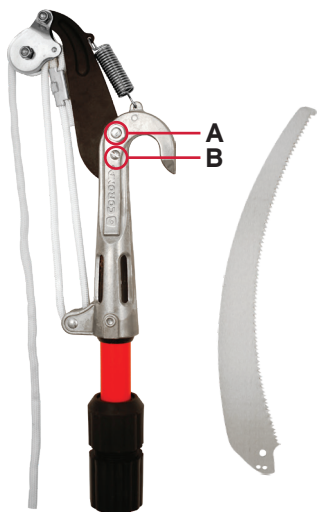

### Assembly Instructions

To attach saw blade to pruning head:

1. Remove **pivot bolt nut "A"** and saw blade **anchor screw "B"** (do not remove the bolt).
2. Place the saw blade's large hole over the pivot bolt and assemble the nut finger tight.
3. Align either of the smaller holes on the saw blade over the saw blade screw hole and insert the screw.
4. Securely tighten both the pivot bolt nut and anchor screw.

### Instrucciones de ensamblaje

Para conectar la hoja dentada a la cabeza de la podadora:

1. Remueva la tuerca del **tornillo de pivote "A"** sin remover **el tornillo de pivote en sí y el tornillo pequeño "B"**.
2. Acomode el agujero grande de la hoja sobre el tornillo de pivote y apriete la tuerca, dejándola un poco suelta.
3. Alinee uno de los agujeros inferiores de la hoja sobre el hoyo del tornillo pequeño, y reemplace el tornillo.
4. Para su seguridad, apriete bien la tuerca y el tornillo.